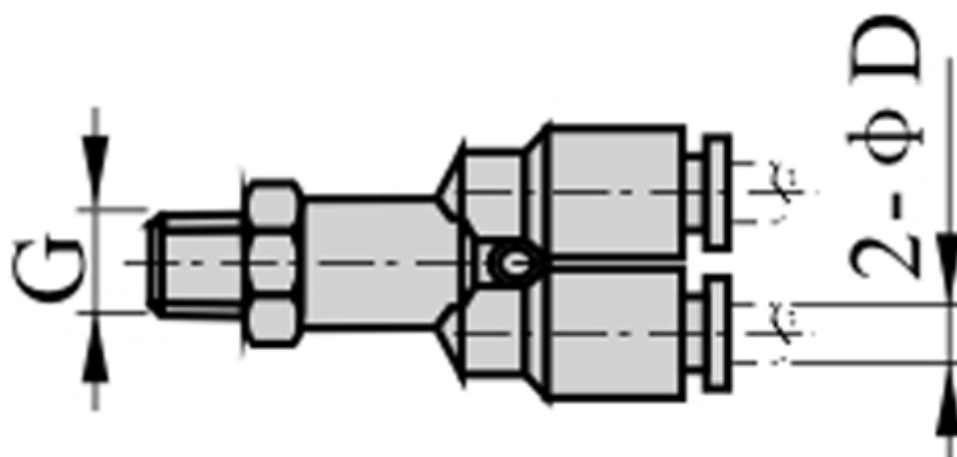

Varenummer: 58EPX401
Beskrivelse: Fitting EPX401
Y-stykke, gevind 1/8", slangediameter 4

Mål

D = 4
Gevind = 1/8"